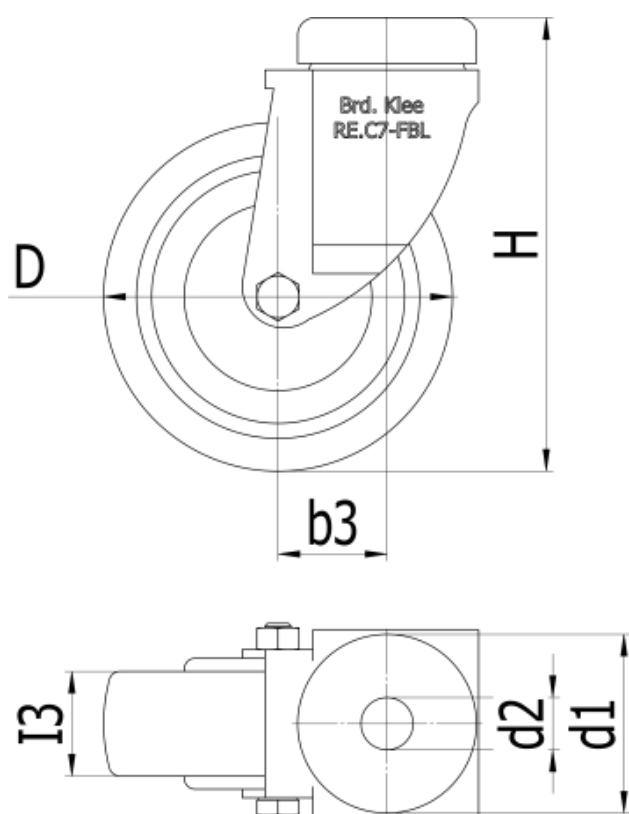

Varenummer: 2314452261  
Beskrivelse: E+G Gummi hjul 452261  
RE.C7-080-FBL Drejeligt konsol u/bremse

## Mål

b3	= 25
D	= 80
d1	= 41
d2	= 12
H	= 104
I3	= 24
N	= 550
Vægt	= 340